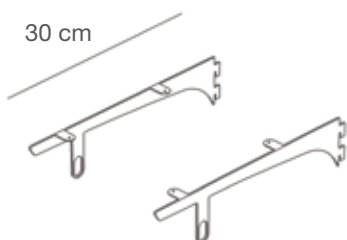

ACCESSORI
ACCESORIES

ZEROBAP

Barra appenderia finitura cromo opaco
Hanging bar matt chromium finishing
L.115 cm

ZERORM/L

Coppia staffe reggimensola per legno finitura cromo opaco
Pair of shelves holder for wood matt chromium finishing
L.30 cm

ZEROMBAP/L

Coppia staffe reggimensola legno e barra appenderia finitura cromo opaco
Pair of wood shelves holders with hanging bar matt chromium finishing

ZERORMM/L

Staffa singola per mensola media e piccola in legno finitura cromo opaco
Pair of shelves holder for wood matt chromium finishing

ZEROMBAP/V

Coppia staffe reggimensola vetro sp.8mm e barra appenderia finitura cromo opaco
Pair of glass th.8mm shelves holders with hanging bar matt chromium finishing

ZEROME/V

Coppia staffe reggimensola vetro sp.8mm finitura cromo opaco
Pair of glass th.8mm shelves holders matt chromium finishing

ZERORMM/V

Reggimensola media per vetro sp.8mm finitura cromo opaco
Medium shelves holder for glass th.8mm matt chromium finishing
L.30 cm

ZERORMS/V

Reggimensola piccola per vetro sp.8mm finitura cromo opaco
Small shelves holder for glass th.8mm matt chromium finishing