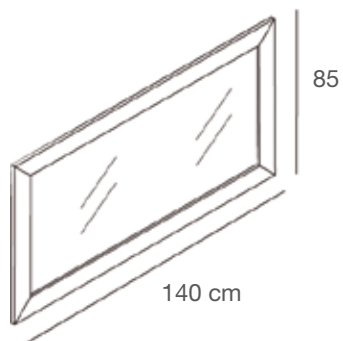

ZEROMR2/O

Specchio con cornice barocca in finitura oro antico
Baroque mirror with antique gold finishing
L.140 x H.85 cm

ZEROMR2/A

Specchio con cornice barocca in finitura argento antico
Baroque mirror with antique silver finishing
L.140 x H.85 cm