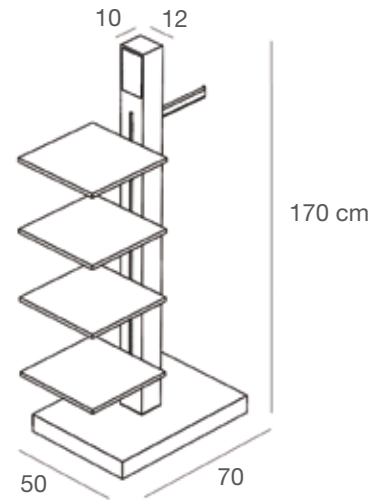

VASI - ISOLE - SPECCHI
POTS - ISLANDS - MIRRORS

ZEROV1/L

Vaso in nobilitato lucido
Con cesta impermeabile in ferro per alloggiamento pianta
Pot in glossy faced panel
With waterproof iron basket for plant placement.
H.175 x P.50 cm

ZEROV2/L

Vaso in nobilitato lucido
Con cesta impermeabile in ferro per alloggiamento pianta
Pot in glossy faced panel
With waterproof iron basket for plant placement.
H.120 x P.50 cm

ZEROV3/L

Vaso in nobilitato lucido
Con cesta impermeabile in ferro per alloggiamento pianta
Pot in glossy faced panel
With waterproof iron basket for plant placement.
H.90 x P.45 cm

ZEROIS/LEPL - ZEROIS/LST

Isola autoportante in nobilitato lucido
con due cremagliere e due inserti in ecopelle stampa cocodrillo
lucido o laminato Vera Pietra
Self-standing island in glossy faced panel with two racks and two
insets in synthetic croc printed leather or Real Stone veneered
L.70 x P.50 x H.170 cm

NOBILITATI
FACED PANELS

ECOPELLE
SYNTHETIC LEATHER

NOBILITATI VERA PIETRA
REAL STONE VENEER