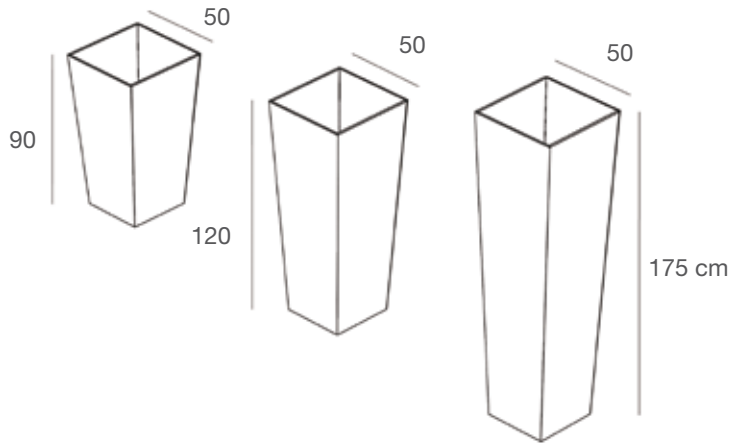

**NOBILITATI**  
*FACED PANELS*

**BIANCO LUCIDO**  
*GLOSSY WHITE*

**NERO LUCIDO**  
*GLOSSY BLACK*

**VASI - ISOLE - SPECCHI**  
**POTS - ISLANDS - MIRRORS**

**ZEROV1/L**

Vaso in nobilitato lucido  
 Con cesta impermeabile in ferro per alloggiamento pianta  
*Pot in glossy faced panel*  
*With waterproof iron basket for plant placement.*  
 H.175 x P.50 cm

**ZEROV2/L**

Vaso in nobilitato lucido  
 Con cesta impermeabile in ferro per alloggiamento pianta  
*Pot in glossy faced panel*  
*With waterproof iron basket for plant placement.*  
 H.120 x P.50 cm

**ZEROV3/L**