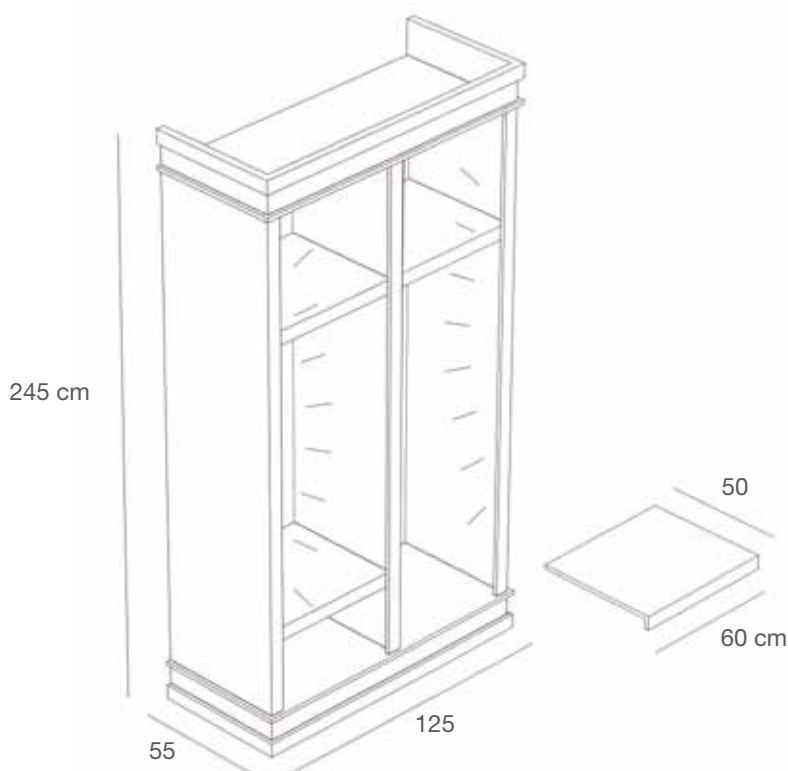

**NOBILITATI**  
 FACED PANELS

BIANCO LUCIDO  
 GLOSSY WHITE

NERO LUCIDO  
 GLOSSY BLACK

**ARMADI**  
**WARDROBES**

**ZEROARM1/L**

Armadio con sistema a cremagliera, base con cassetti in nobilitato lucido e predisposizione per illuminazione interna  
*Wardrobe with rack system, basement with drawers in glossy faced panel and internal light system setting.*  
L.125 x P.45 x H.245 cm

**ZEROARM2/L**

Armadio con mensole riposizionabili in nobilitato lucido e predisposizione per illuminazione interna  
*Wardrobe with repositionable shelves in faced glossy panel and internal light system setting.*  
L.185 x P.55 x H.245 cm

**ZEROARM3/L**

Armadio con mensole riposizionabili in nobilitato lucido e predisposizione per illuminazione interna  
*Wardrobe with repositionable shelves in faced glossy panel and internal light system setting.*  
L.125 x P.55 x H.245 cm