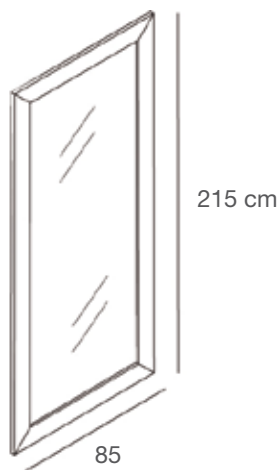

**NOBILITATI VERA PIETRA**  
**REAL STONE VENEER**

D\_BLACK

COBRE NEW

AURO

ARGENTO

**ZEROMR1/O**

Specchio con cornice barocca in finitura oro antico  
*Baroque mirror with antique gold finishing*  
 L.85 x H.215 cm