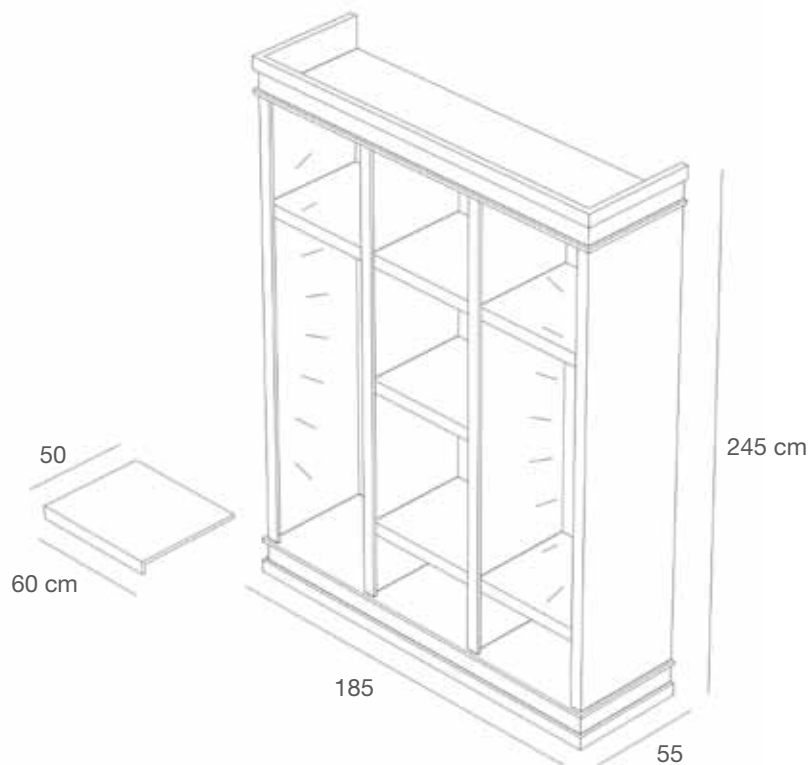

**NOBILITATI**  
 FACED PANELS

BIANCO LUCIDO  
 GLOSSY WHITE

NERO LUCIDO  
 GLOSSY BLACK

**ARMADI**  
**WARDROBES**

**ZEROARM1/L**

Armadio con sistema a cremagliera, base con cassetti in nobilitato lucido e predisposizione per illuminazione interna  
*Wardrobe with rack system, basement with drawers in glossy faced panel and internal light system setting.*  
L.125 x P.45 x H.245 cm

**ZEROARM2/L**

Armadio con mensole riposizionabili in nobilitato lucido e predisposizione per illuminazione interna  
*Wardrobe with repositionable shelves in faced glossy panel and internal light system setting.*  
L.185 x P.55 x H.245 cm

**ZEROARM3/L**

Armadio con mensole riposizionabili in nobilitato lucido e predisposizione per illuminazione interna  
*Wardrobe with repositionable shelves in faced glossy panel and internal light system setting.*  
L.125 x P.55 x H.245 cm